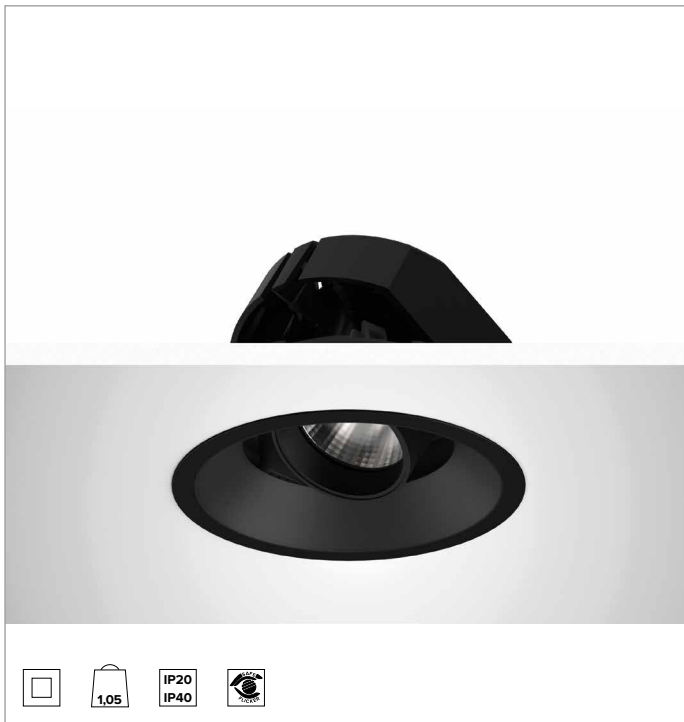

1T8635EL | CCTEVO ARCHITECTURAL 160

Ausrichtbarer LED-Einbaustrahler als Trim-Version

		2700K	H(m)	D(m)	Emax(lx)
		Ra90		33°	
		Fixture Power	34W	1	0.59
		Source Flux	3943lm	2	1.18
		Fixture Flux	2906lm	3	1.77
		Efficacy	85lm/W	4	2.36
TS1278	Imax=2173cd/klm	Imax	8568cd	5	2.95

BELEUCHUNGSTECHNISCHE MERKMALE

FL - Präzisionsoptik mit Cut-Off-Ring aus schwarzem Silikon. Version mit Reflektor mit konvexen Facettierungen aus spiegelndem anodisiertem Aluminium und holografischem Diffusorfilter. UGR<19 (EN 12464-1).
Optik: REFLEKTOR
Abstrahlwinkel: FL (33°)
Optische Effizienz: 74%
Leuchten-Lichtstrom: 2906lm
Lichtausbeute: 85lm/W
Fotobiologische Sicherheit: Risikogruppe 1 (RG 1 = geringes Risiko)

MECHANISCHE MERKMALE

Gehäuse und Wärmeabführung aus schwarz lackiertem Druckguss-Aluminium. Schwarze Abdeckung. Ausrichtungsmöglichkeiten des Optikgehäuses um 40° auf vertikaler Ebene mit mechanischer Arretierung der Ausrichtung mittels Skala, und auf horizontaler Ebene um 358°. Trim-Version mit integriertem schwarzem Ring.
Farbe und Oberfläche: Tiefschwarz
Gewicht: 1,05Kg
Version: TRIM
Schutzart: IP20 eingebauter Leuchtenteil
Schutzart: IP40 von unten